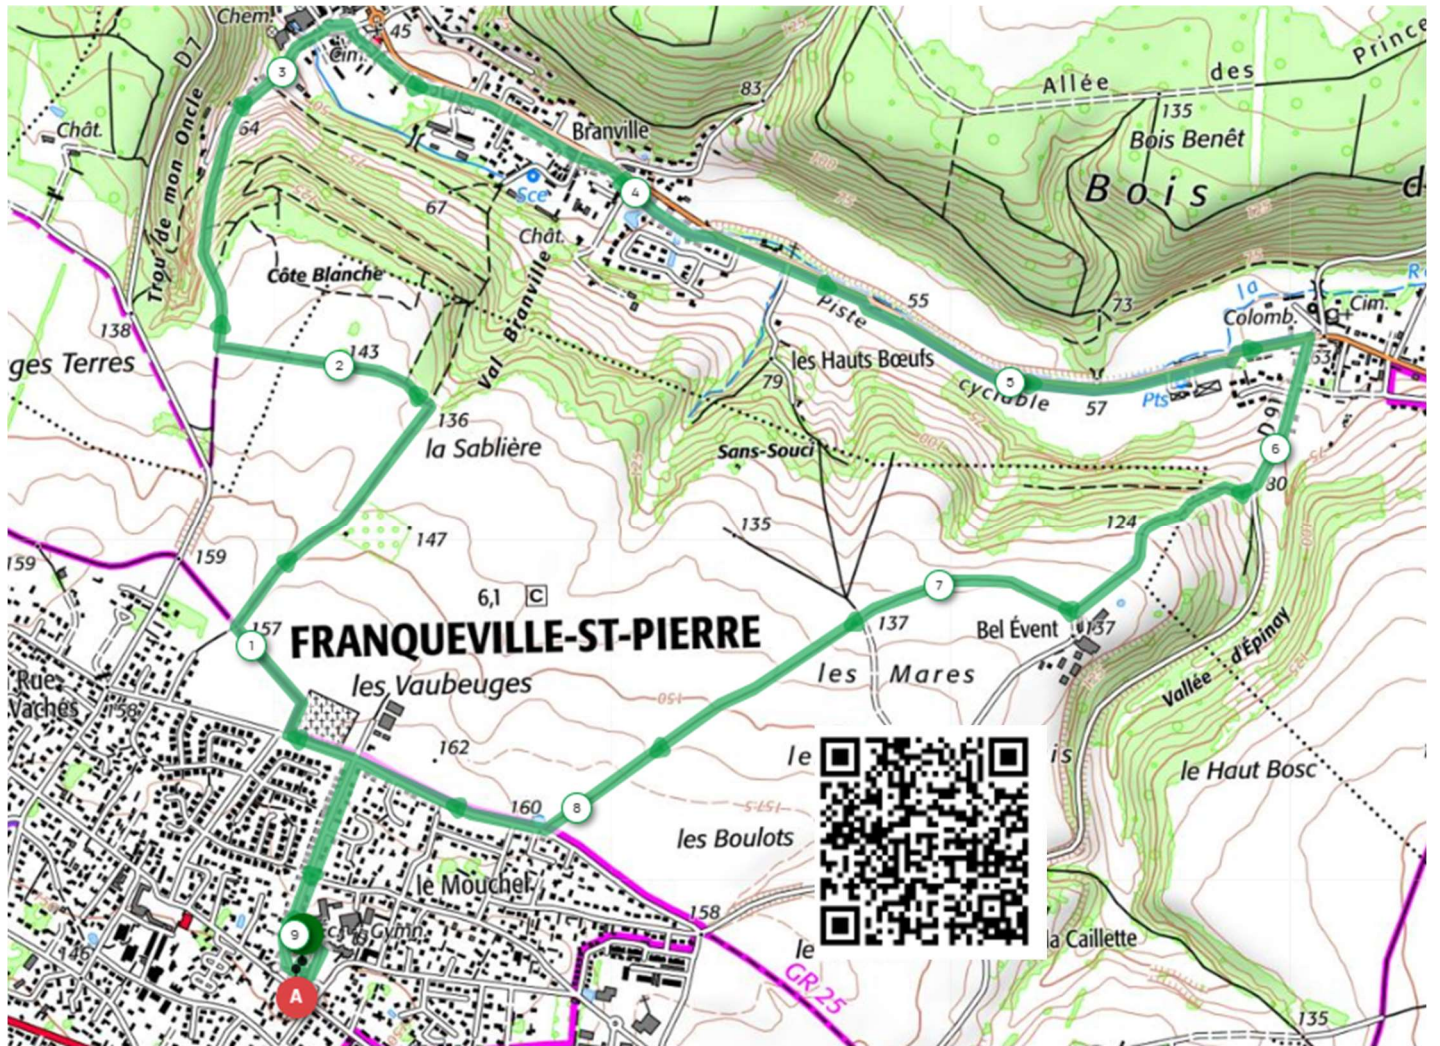

Le chant d'oiseil 23 km

Le Bel Event 9,2 km

Les 3 parcours