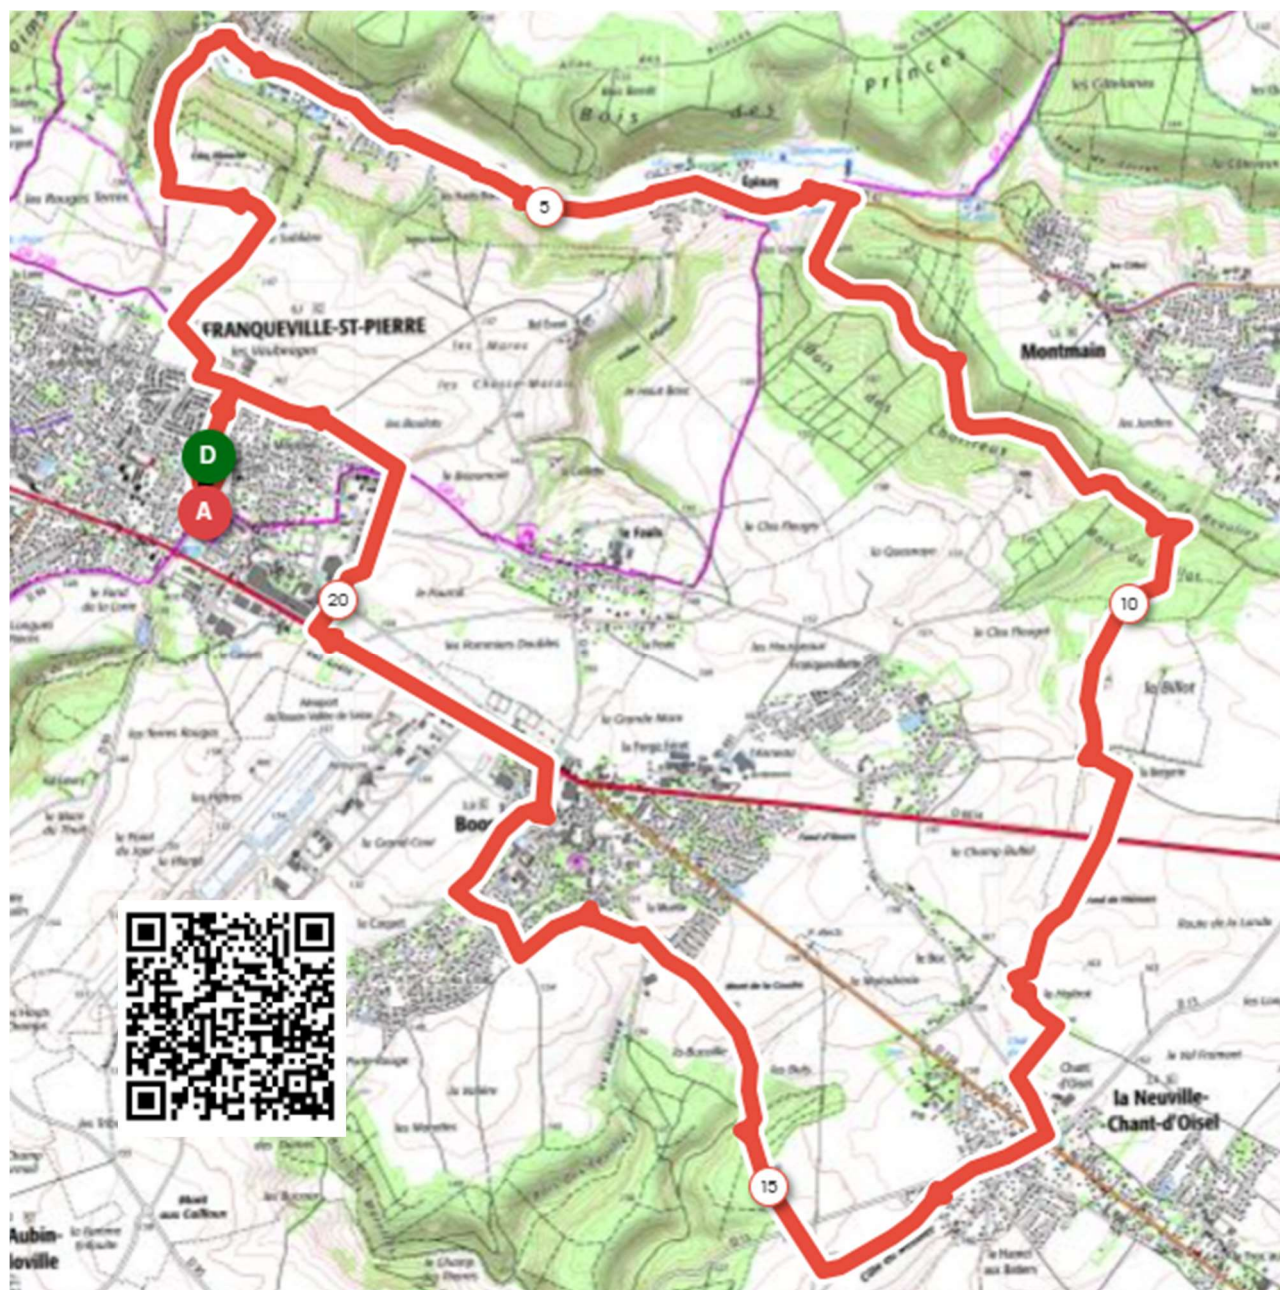

Le chant d'oiseil 23 km

Le Bel Event 9,2 km

Les 3 parcours